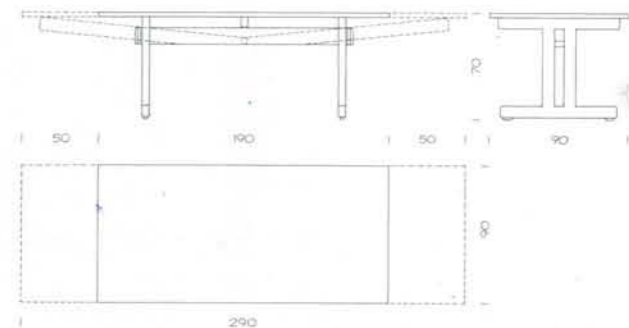

Bord nr. 527

Bord nr. 526